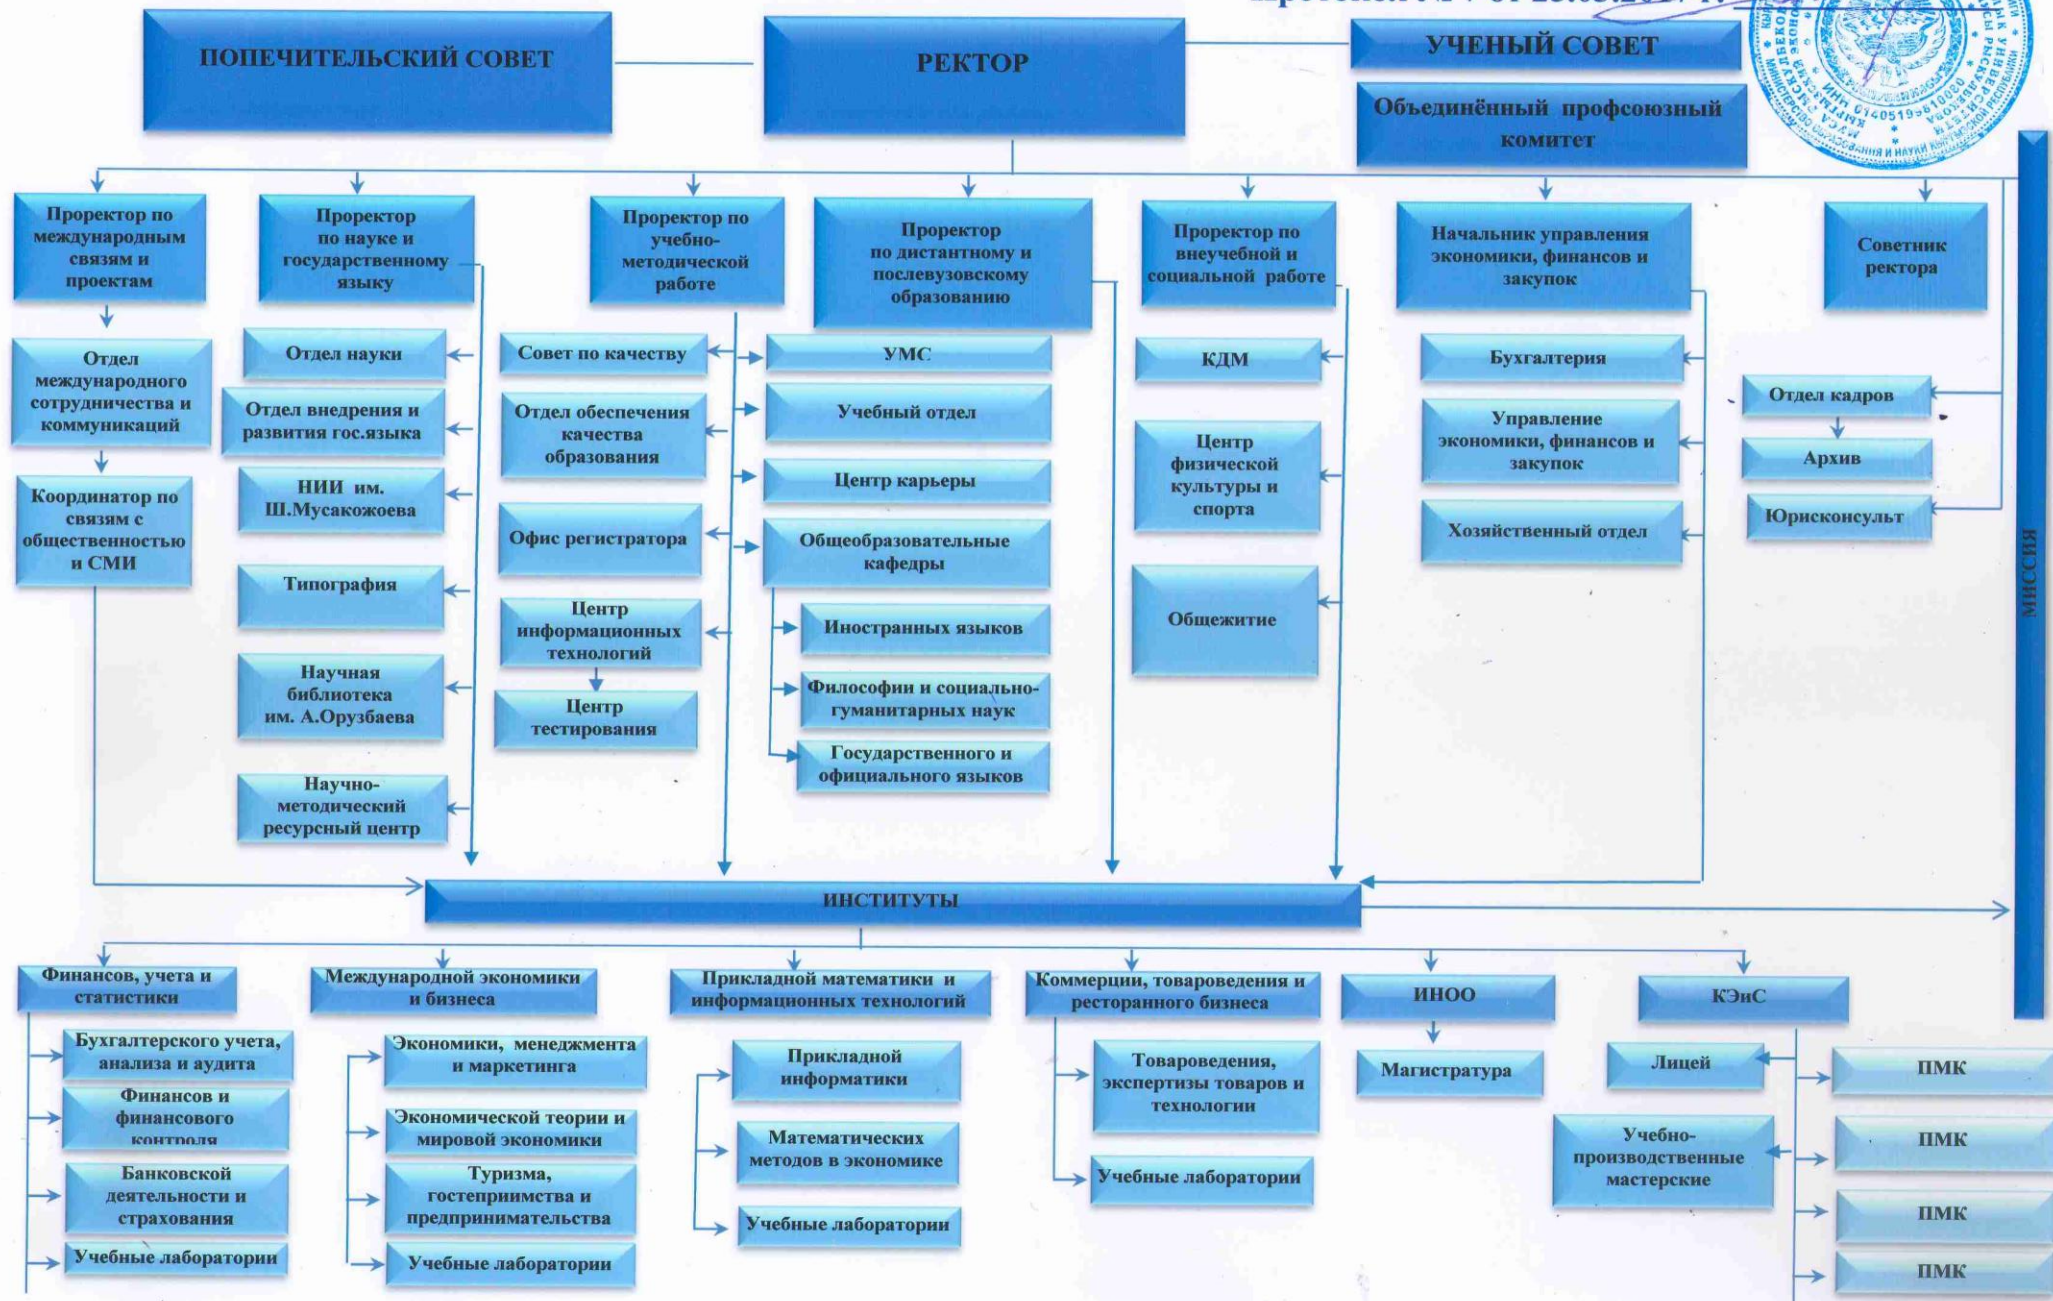

# СТРУКТУРА КЭУ им. М.РЫСКУЛБЕКОВА

Утверждена на заседании Ученого Совета КЭУ  
 Протокол № 7 от 25.03.2017 г.

МИНСИИ